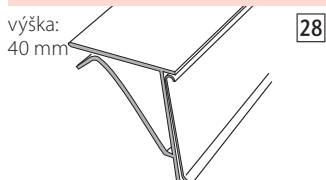

LIŠTA CENOVÁ TLS DVOUPOLOHOVÁ

LIŠTA CENOVÁ TLS C DVOUPOLOHOVÁ

LIŠTA CENOVÁ NA PLECHOVÝ REGÁL ZASOUVACÍ

LIŠTA CENOVÁ NA DRÁT DO Ø 11 mm

LIŠTA CENOVÁ NA DRÁTĚNÝ KOŠ

LIŠTA CENOVÁ NA DRÁTĚNÉ KOŠE

LIŠTA CENOVÁ C NA DRÁT Ø 10 mm S ÚHLEM

LIŠTA CENOVÁ OTTO KIND

LIŠTA CENOVÁ C NASOUVACÍ NA SKLENĚNOU DESKU

LIŠTA CENOVÁ C PROFIL

LIŠTA CENOVÁ NASOUVACÍ NA SKLENĚNOU DESKU DO 20 mm S KOLEJNICÍ NA DĚLÍTKA

ADAPTÉR NA CENOVOU LIŠTU PRO SKLENĚNÉ POLICE