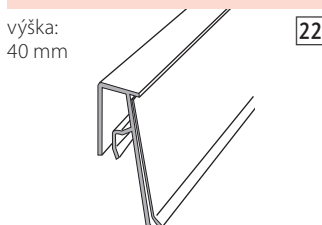

LIŠTA CENOVÁ TLS DVOUPOLOHOVÁ

LIŠTA CENOVÁ TLS C DVOUPOLOHOVÁ

LIŠTA CENOVÁ NA PLECHOVÝ REGÁL ZASOUVACÍ

LIŠTA CENOVÁ NA DRÁT DO Ø 11 mm

LIŠTA CENOVÁ NA DRÁTĚNÝ KOŠ

LIŠTA CENOVÁ NA DRÁTĚNÉ KOŠE

LIŠTA CENOVÁ C NA DRÁT Ø 10 mm S ÚHLEM

LIŠTA CENOVÁ OTTO KIND

LIŠTA CENOVÁ C NASOUVACÍ NA SKLENĚNOU DESKU

LIŠTA CENOVÁ C PROFIL

LIŠTA CENOVÁ NASOUVACÍ NA SKLENĚNOU DESKU DO 20 mm S KOLEJNICÍ NA DĚLÍTKA

ADAPTÉR NA CENOVOU LIŠTU PRO SKLENĚNÉ POLICE