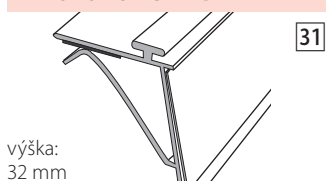

LIŠTA CENOVÁ OTTO KIND

LIŠTA CENOVÁ C NASOUVACÍ NA SKLENĚNOU DESKU

LIŠTA CENOVÁ C PROFIL

LIŠTA CENOVÁ NASOUVACÍ NA SKLENĚNOU DESKU DO 20 mm S KOLEJNICÍ NA DĚLÍTKA

ADAPTÉR NA CENOVOU LIŠTU PRO SKLENĚNÉ POLICE