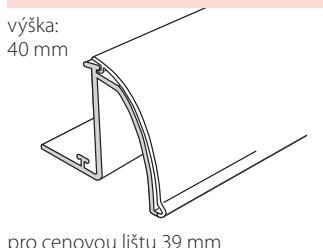

LIŠTA CENOVÁ OTTO KIND

LIŠTA CENOVÁ C NASOUVACÍ NA SKLENĚNOU DESKU

LIŠTA CENOVÁ C PROFIL

LIŠTA CENOVÁ NASOUVACÍ NA SKLENĚNOU DESKU DO 20 mm S KOLEJNICÍ NA DĚLÍTKA

ADAPTÉR NA CENOVOU LIŠTU PRO SKLENĚNÉ POLICE

ADAPTÉR NA CENOVOU LIŠTU – BÍLÝ

LIŠTA CENOVÁ PODLEPOVACÍ – VÝKYVNÁ

LIŠTA ZAKONČOVACÍ NA LAMINO A DŘEVĚNÉ DESKY

PRAU-40SC – T-LIŠTA SE SAMOLEPÍCÍ PÁSKOU

PRLST-30 a PRLST-40 NASAZOVACÍ T-LIŠTY S CENOVOU LIŠTOU