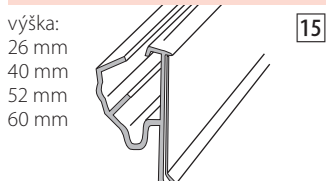

LIŠTA CENOVÁ TLS DVOUPOLOHOVÁ

LIŠTA CENOVÁ TLS C DVOUPOLOHOVÁ

LIŠTA CENOVÁ NA PLECHOVÝ REGÁL ZASOUVACÍ

LIŠTA CENOVÁ NA DRÁT DO Ø 11 mm

LIŠTA CENOVÁ NA DRÁTĚNÝ KOŠ

LIŠTA CENOVÁ NA DRÁTĚNÉ KOŠE

LIŠTA CENOVÁ C NA DRÁT Ø 10 mm S ÚHLEM

LIŠTA CENOVÁ OTTO KIND

LIŠTA CENOVÁ C NASOUVACÍ NA SKLENĚNOU DESKU

LIŠTA CENOVÁ C PROFIL

LIŠTA CENOVÁ NASOUVACÍ NA SKLENĚNOU DESKU DO 20 mm S KOLEJNICÍ NA DĚLÍTKA

ADAPTÉR NA CENOVOU LIŠTU PRO SKLENĚNÉ POLICE