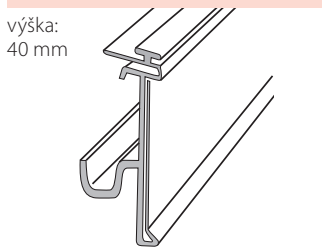

PRASS-40 NASAZOVACÍ LIŠTA S T PROFILEM NA DĚLÍTKA