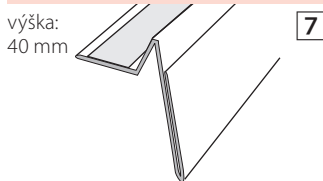

REGÁLOVÉ LIŠTY

K

1 LIŠTA CENOVÁ NALEPOVACÍ
2 LIŠTA CENOVÁ C NALEPOVACÍ

LIŠTA CENOVÁ Z NALEPOVACÍ

LIŠTA CENOVÁ PRO KOLEJNICE OTZ

LIŠTA CENOVÁ TEGO

LIŠTA CENOVÁ TLS

LIŠTA CENOVÁ LINDE CHLADÍRENSKÁ

LIŠTA CENOVÁ TLS DVOUPOLOHOVÁ

LIŠTA CENOVÁ TLS C DVOUPOLOHOVÁ

LIŠTA CENOVÁ NA PLECHOVÝ REGÁL ZASOUVACÍ

LIŠTA CENOVÁ NA DRÁT DO Ø 11 mm

LIŠTA CENOVÁ NA DRÁTĚNÝ KOŠ

LIŠTA CENOVÁ NA DRÁTĚNÉ KOŠE

LIŠTA CENOVÁ C NA DRÁT Ø 10 mm S ÚHLEM

LIŠTA CENOVÁ OTTO KIND

LIŠTA CENOVÁ C NASOUVACÍ NA SKLENĚNOU DESKU

LIŠTA CENOVÁ C PROFIL

LIŠTA CENOVÁ NASOUVACÍ NA SKLENĚNOU DESKU DO 20 mm S KOLEJNICÍ NA DĚLÍTKA

ADAPTÉR NA CENOVOU LIŠTU PRO SKLENĚNÉ POLICE