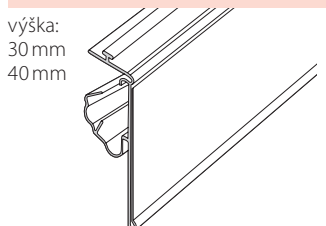

LIŠTA CENOVÁ OTTO KIND

LIŠTA CENOVÁ C NASOUVACÍ NA SKLENĚNOU DESKU

LIŠTA CENOVÁ C PROFIL

LIŠTA CENOVÁ NASOUVACÍ NA SKLENĚNOU DESKU DO 20 mm S KOLEJNICÍ NA DĚLÍTKA

ADAPTÉR NA CENOVOU LIŠTU PRO SKLENĚNÉ POLICE

ADAPTÉR NA CENOVOU LIŠTU – BÍLÝ

LIŠTA CENOVÁ PODLEPOVACÍ – VÝKYVNÁ

LIŠTA ZAKONČOVACÍ NA LAMINO A DŘEVĚNÉ DESKY

PRAU-40SC – T-LIŠTA SE SAMOLEPÍCÍ PÁSKOU

PRLST-30 a PRLST-40 NASAZOVACÍ T-LIŠTY S CENOVOU LIŠTOU