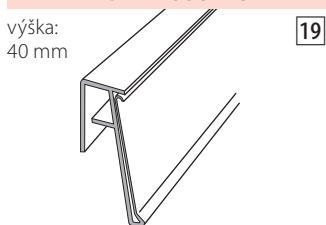

LIŠTA CENOVÁ TLS DVOUPOLOHOVÁ

LIŠTA CENOVÁ TLS C DVOUPOLOHOVÁ

LIŠTA CENOVÁ NA PLECHOVÝ REGÁL ZASOUVACÍ

LIŠTA CENOVÁ NA DRÁT DO Ø 11 mm

LIŠTA CENOVÁ NA DRÁTĚNÝ KOŠ

LIŠTA CENOVÁ NA DRÁTĚNÉ KOŠE

LIŠTA CENOVÁ C NA DRÁT Ø 10 mm S ÚHLEM

LIŠTA CENOVÁ OTTO KIND

LIŠTA CENOVÁ C NASOUVACÍ NA SKLENĚNOU DESKU

LIŠTA CENOVÁ C PROFIL

LIŠTA CENOVÁ NASOUVACÍ NA SKLENĚNOU DESKU DO 20 mm S KOLEJNICÍ NA DĚLÍTKA

ADAPTÉR NA CENOVOU LIŠTU PRO SKLENĚNÉ POLICE