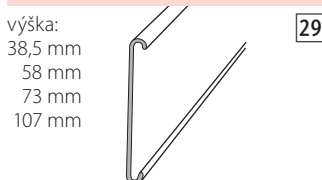

LIŠTA CENOVÁ TLS DVOUPOLOHOVÁ

LIŠTA CENOVÁ TLS C DVOUPOLOHOVÁ

LIŠTA CENOVÁ NA PLECHOVÝ REGÁL ZASOUVACÍ

LIŠTA CENOVÁ NA DRÁT DO Ø 11 mm

LIŠTA CENOVÁ NA DRÁTĚNÝ KOŠ

LIŠTA CENOVÁ NA DRÁTĚNÉ KOŠE

LIŠTA CENOVÁ C NA DRÁT Ø 10 mm S ÚHLEM

LIŠTA CENOVÁ OTTO KIND

LIŠTA CENOVÁ C NASOUVACÍ NA SKLENĚNOU DESKU

LIŠTA CENOVÁ C PROFIL

LIŠTA CENOVÁ NASOUVACÍ NA SKLENĚNOU DESKU DO 20 mm S KOLEJNICÍ NA DĚLÍTKA

ADAPTÉR NA CENOVOU LIŠTU PRO SKLENĚNÉ POLICE