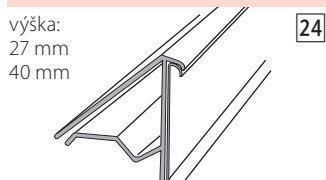

LIŠTA CENOVÁ TLS DVOUPOLOHOVÁ

LIŠTA CENOVÁ TLS C DVOUPOLOHOVÁ

LIŠTA CENOVÁ NA PLECHOVÝ REGÁL ZASOUVACÍ

LIŠTA CENOVÁ NA DRÁT DO Ø 11 mm

LIŠTA CENOVÁ NA DRÁTĚNÝ KOŠ

LIŠTA CENOVÁ NA DRÁTĚNÉ KOŠE

LIŠTA CENOVÁ C NA DRÁT Ø 10 mm S ÚHLEM

LIŠTA CENOVÁ OTTO KIND

LIŠTA CENOVÁ C NASOUVACÍ NA SKLENĚNOU DESKU

LIŠTA CENOVÁ C PROFIL

LIŠTA CENOVÁ NASOUVACÍ NA SKLENĚNOU DESKU DO 20 mm S KOLEJNICÍ NA DĚLÍTKA

ADAPTÉR NA CENOVOU LIŠTU PRO SKLENĚNÉ POLICE