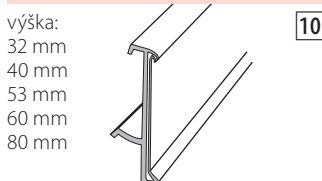

LIŠTA CENOVÁ TEGO