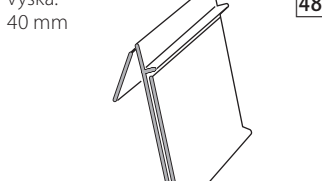

LIŠTA CENOVÁ PODLEPOVACÍ – VÝKYVNÁ