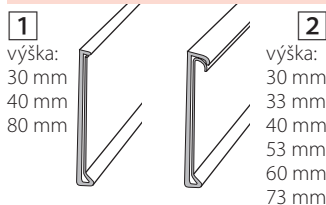

REGÁLOVÉ LIŠTY

K

1 LIŠTA CENOVÁ NALEPOVACÍ
2 LIŠTA CENOVÁ C NALEPOVACÍ

LIŠTA CENOVÁ Z NALEPOVACÍ

LIŠTA CENOVÁ PRO KOLEJNICE OTZ

LIŠTA CENOVÁ TEGO

LIŠTA CENOVÁ TLS

LIŠTA CENOVÁ LINDE CHLADÍRENSKÁ

LIŠTA CENOVÁ TLS DVOUPOLOHOVÁ

LIŠTA CENOVÁ TLS C DVOUPOLOHOVÁ

LIŠTA CENOVÁ NA PLECHOVÝ REGÁL ZASOUVACÍ

LIŠTA CENOVÁ NA DRÁT DO Ø 11 mm

LIŠTA CENOVÁ NA DRÁTĚNÝ KOŠ

LIŠTA CENOVÁ NA DRÁTĚNÉ KOŠE

LIŠTA CENOVÁ C NA DRÁT Ø 10 mm S ÚHLEM

LIŠTA CENOVÁ OTTO KIND

LIŠTA CENOVÁ C NASOUVACÍ NA SKLENĚNOU DESKU

LIŠTA CENOVÁ C PROFIL

LIŠTA CENOVÁ NASOUVACÍ NA SKLENĚNOU DESKU DO 20 mm S KOLEJNICÍ NA DĚLÍTKA

ADAPTÉR NA CENOVOU LIŠTU PRO SKLENĚNÉ POLICE