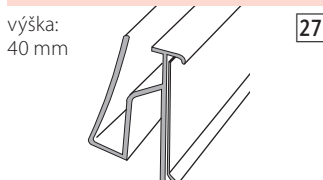

LIŠTA CENOVÁ TLS DVOUPOLOHOVÁ

LIŠTA CENOVÁ TLS C DVOUPOLOHOVÁ

LIŠTA CENOVÁ NA PLECHOVÝ REGÁL ZASOUVACÍ

LIŠTA CENOVÁ NA DRÁT DO Ø 11 mm

LIŠTA CENOVÁ NA DRÁTĚNÝ KOŠ

LIŠTA CENOVÁ NA DRÁTĚNÉ KOŠE

LIŠTA CENOVÁ C NA DRÁT Ø 10 mm S ÚHLEM

LIŠTA CENOVÁ OTTO KIND

LIŠTA CENOVÁ C NASOUVACÍ NA SKLENĚNOU DESKU

LIŠTA CENOVÁ C PROFIL

LIŠTA CENOVÁ NASOUVACÍ NA SKLENĚNOU DESKU DO 20 mm S KOLEJNICÍ NA DĚLÍTKA

ADAPTÉR NA CENOVOU LIŠTU PRO SKLENĚNÉ POLICE