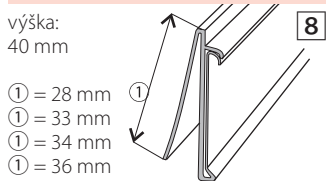

LIŠTA CENOVÁ PRO KOLEJNICE OTZ