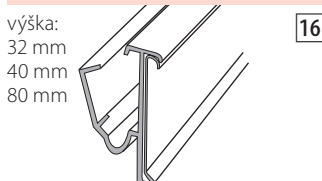

REGÁLOVÉ LIŠTY

K

1 LIŠTA CENOVÁ NALEPOVACÍ
2 LIŠTA CENOVÁ C NALEPOVACÍ

LIŠTA CENOVÁ Z NALEPOVACÍ

LIŠTA CENOVÁ PRO KOLEJNICE OTZ

LIŠTA CENOVÁ TEGO

LIŠTA CENOVÁ TLS

LIŠTA CENOVÁ LINDE CHLADÍRENSKÁ

LIŠTA CENOVÁ TLS DVOUPOLOHOVÁ

LIŠTA CENOVÁ TLS C DVOUPOLOHOVÁ

LIŠTA CENOVÁ NA PLECHOVÝ REGÁL ZASOUVACÍ

LIŠTA CENOVÁ NA DRÁT DO Ø 11 mm

LIŠTA CENOVÁ NA DRÁTĚNÝ KOŠ

LIŠTA CENOVÁ NA DRÁTĚNÉ KOŠE

LIŠTA CENOVÁ C NA DRÁT Ø 10 mm S ÚHLEM

LIŠTA CENOVÁ OTTO KIND

LIŠTA CENOVÁ C NASOUVACÍ NA SKLENĚNOU DESKU

LIŠTA CENOVÁ C PROFIL

LIŠTA CENOVÁ NASOUVACÍ NA SKLENĚNOU DESKU DO 20 mm S KOLEJNICÍ NA DĚLÍTKA

ADAPTÉR NA CENOVOU LIŠTU PRO SKLENĚNÉ POLICE