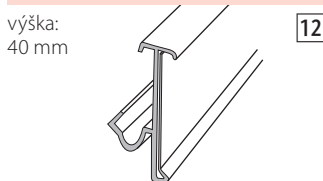

LIŠTA CENOVÁ TLS DVOUPOLOHOVÁ

LIŠTA CENOVÁ TLS C DVOUPOLOHOVÁ

LIŠTA CENOVÁ NA PLECHOVÝ REGÁL ZASOUVACÍ

LIŠTA CENOVÁ NA DRÁT DO Ø 11 mm

LIŠTA CENOVÁ NA DRÁTĚNÝ KOŠ

LIŠTA CENOVÁ NA DRÁTĚNÉ KOŠE

LIŠTA CENOVÁ C NA DRÁT Ø 10 mm S ÚHLEM

LIŠTA CENOVÁ OTTO KIND

LIŠTA CENOVÁ C NASOUVACÍ NA SKLENĚNOU DESKU

LIŠTA CENOVÁ C PROFIL

LIŠTA CENOVÁ NASOUVACÍ NA SKLENĚNOU DESKU DO 20 mm S KOLEJNICÍ NA DĚLÍTKA

ADAPTÉR NA CENOVOU LIŠTU PRO SKLENĚNÉ POLICE