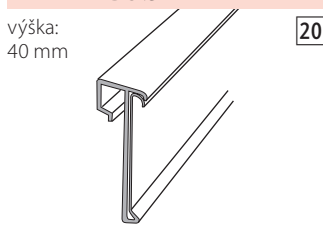

LIŠTA CENOVÁ TLS DVOUPOLOHOVÁ

LIŠTA CENOVÁ TLS C DVOUPOLOHOVÁ

LIŠTA CENOVÁ NA PLECHOVÝ REGÁL ZASOUVACÍ

LIŠTA CENOVÁ NA DRÁT DO Ø 11 mm

LIŠTA CENOVÁ NA DRÁTĚNÝ KOŠ

LIŠTA CENOVÁ NA DRÁTĚNÉ KOŠE

LIŠTA CENOVÁ C NA DRÁT Ø 10 mm S ÚHLEM

LIŠTA CENOVÁ OTTO KIND

LIŠTA CENOVÁ C NASOUVACÍ NA SKLENĚNOU DESKU

LIŠTA CENOVÁ C PROFIL

LIŠTA CENOVÁ NASOUVACÍ NA SKLENĚNOU DESKU DO 20 mm S KOLEJNICÍ NA DĚLÍTKA

ADAPTÉR NA CENOVOU LIŠTU PRO SKLENĚNÉ POLICE