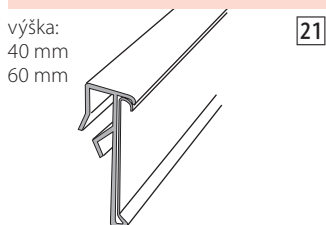

LIŠTA CENOVÁ TLS DVOUPOLOHOVÁ

LIŠTA CENOVÁ TLS C DVOUPOLOHOVÁ

LIŠTA CENOVÁ NA PLECHOVÝ REGÁL ZASOUVACÍ

LIŠTA CENOVÁ NA DRÁT DO Ø 11 mm

LIŠTA CENOVÁ NA DRÁTĚNÝ KOŠ

LIŠTA CENOVÁ NA DRÁTĚNÉ KOŠE

LIŠTA CENOVÁ C NA DRÁT Ø 10 mm S ÚHLEM

LIŠTA CENOVÁ OTTO KIND

LIŠTA CENOVÁ C NASOUVACÍ NA SKLENĚNOU DESKU

LIŠTA CENOVÁ C PROFIL

LIŠTA CENOVÁ NASOUVACÍ NA SKLENĚNOU DESKU DO 20 mm S KOLEJNICÍ NA DĚLÍTKA

ADAPTÉR NA CENOVOU LIŠTU PRO SKLENĚNÉ POLICE