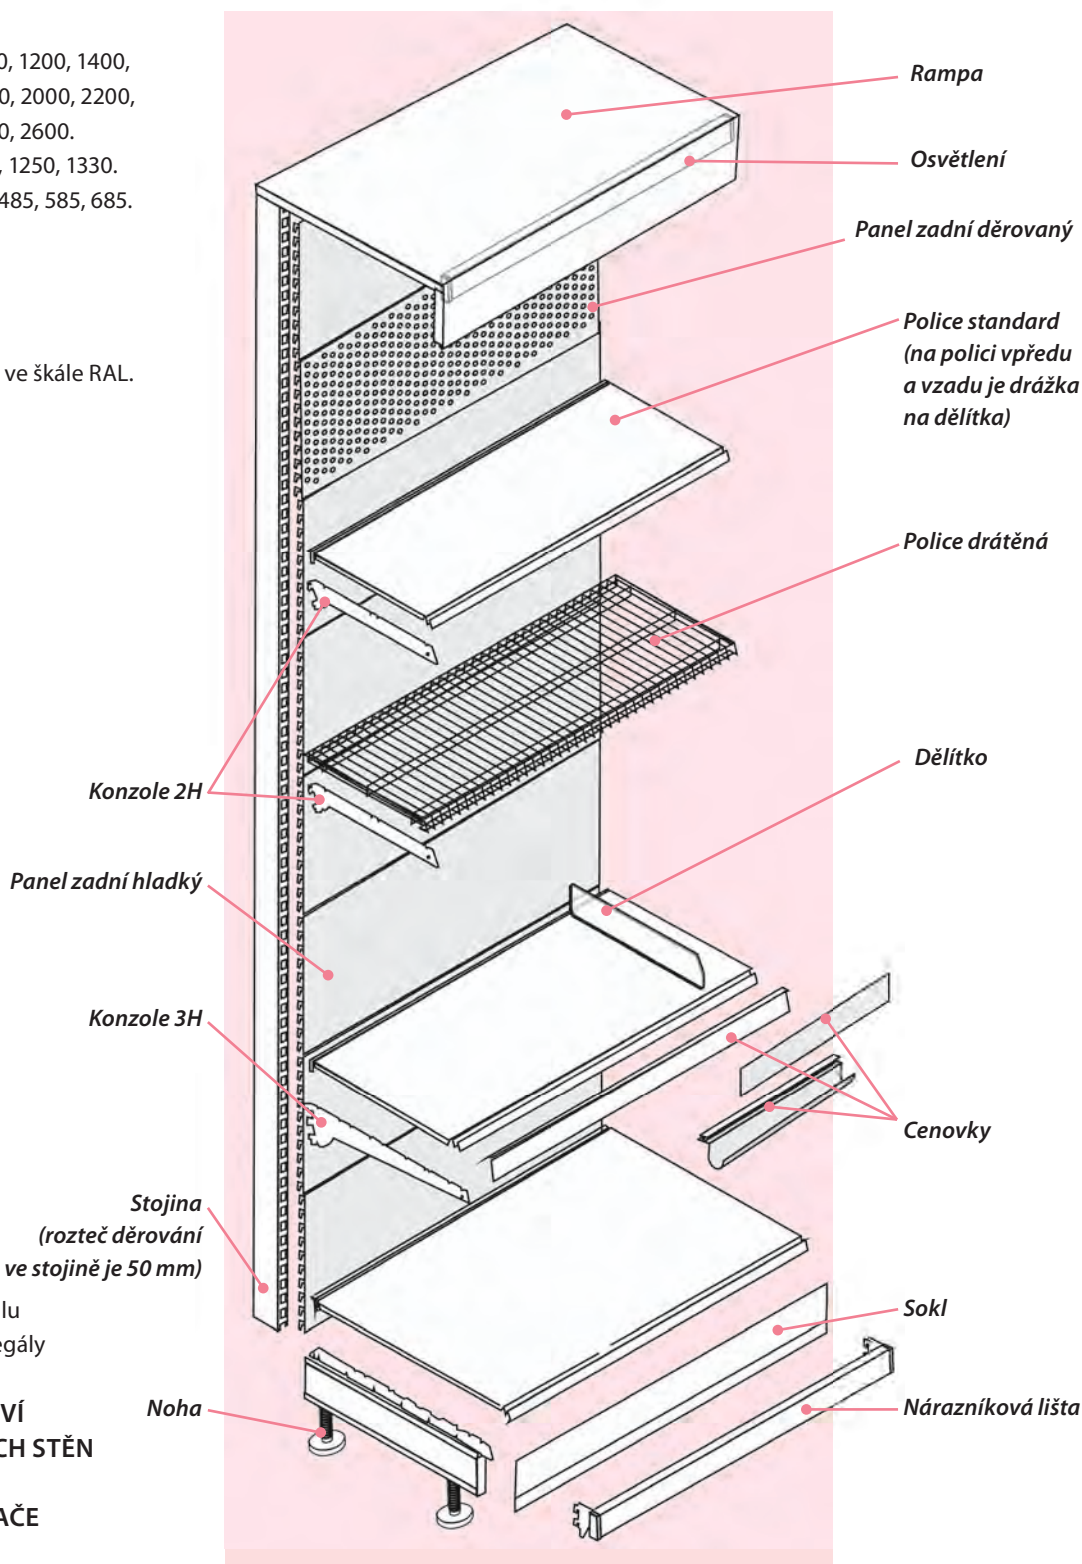

REGÁLY

REGÁLOVÝ SYSTÉM

Lze sestavit dle Vašich potřeb — jako přístěnné sestavy či samostatně stojící oboustranné sestavy. Jsou vyrobeny z kvalitního ocelového plechu, povrchová úprava komaxit (prášková barva) a jsou charakteristické svou dlouhou životností. Pestrá nabídka různých typů komponentů:

Regálové stěny si můžete vybrat buď **hladké** nebo **děrované**. **Police** – **hladké** nebo **drátěné**. Dále nabízíme **osvětlení pod rampu**. Rádi Vám pomůžeme navrhnout řešení regálové sestavy Vaší prodejny přímo na míru – neváhejte nás kontaktovat.

ZÁKLADNÍ ROZMĚRY (v mm)

Výška regálové stěny: 1000, 1100, 1200, 1400,
1600, 1800, 2000, 2200,
2100, 2400, 2600.

Délka regálové stěny: 665, 1000, 1250, 1330.
Hloubka základové police: 385, 485, 585, 685.
Výška soklu: 170.

BAREVNÉ PŘÍSLUŠENSTVÍ

Základní barva – bílá RAL 9010.
Ostatní barvy dle vaší poptávky ve škále RAL.

POZNÁMKA

Dále Vám nabízíme celou škálu vhodných komponentů na regály viz kapitoly:

- REGÁLY PŘÍSLUŠENSTVÍ
- HÁKY DO DĚROVANÝCH STĚN
- REGÁLOVÉ LIŠTY
- DĚLÍTKA A POSUNOVAČE
- VITRÍNY...