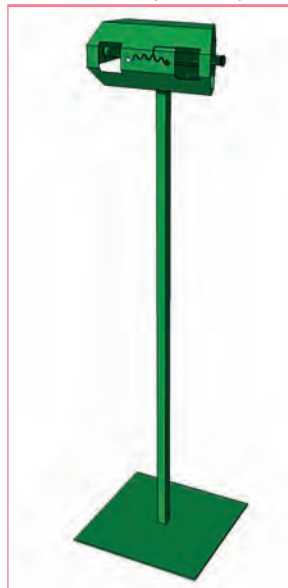

ZÁSOBNÍK NA MIKROTENOVÉ SÁČKY s podlahovým stojanem

Výška 1200 mm.

Barva: zelená, šedá, béžová.

- **ST-KOV 123***

RAL 9010 bílá	RAL 7035 šedá	RAL 1018 žlutá	RAL 2008 oranžová	RAL 3000 tm. červená	RAL 6032 zelená	RAL 5015 modrá	RAL 9005 černá

RAL 1015 béžová	RAL 2002 oranžovo červená	RAL 3020 sv. červená	RAL 5002 tm. modrá	RAL 6001 smaragdově zelená	RAL 6024 sv. zelená	RAL 8016 hnědá

transparent	stříbrná lak mat	RAL 9006 kovově stříbrná	chromová	pozlacená