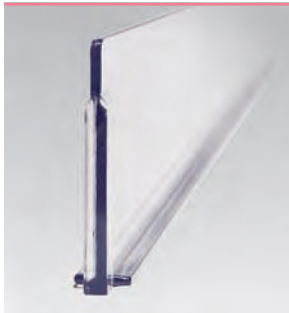

REGÁLY PŘÍSLUŠENSTVÍ

DĚLÍTKO NA TEGO

Dělítko z litého plastu, pro systém regálů Tego.

Barva: transparentní.

- dxv: 343×45 mm **DT-PLT 295**
- dxv: 443×45 mm **DT-PLT 296**
- dxv: 543×45 mm **DT-PLT 297**
- dxv: 343×75 mm **DT-PLT 223**
- dxv: 443×75 mm **DT-PLT 224**
- dxv: 543×75 mm **DT-PLT 225**

PŘEDNÍ HŘEBEN NA TEGO

Přední zarážka z litého plastu pro systém regálů Tego.

Barva: transparentní.

- dxv: 1000×45 mm **DT-PLT 241**
- dxv: 1250×45 mm **DT-PLT 240**
- dxv: 1000×75 mm **DT-PLT 234**
- dxv: 1250×75 mm **DT-PLT 226**